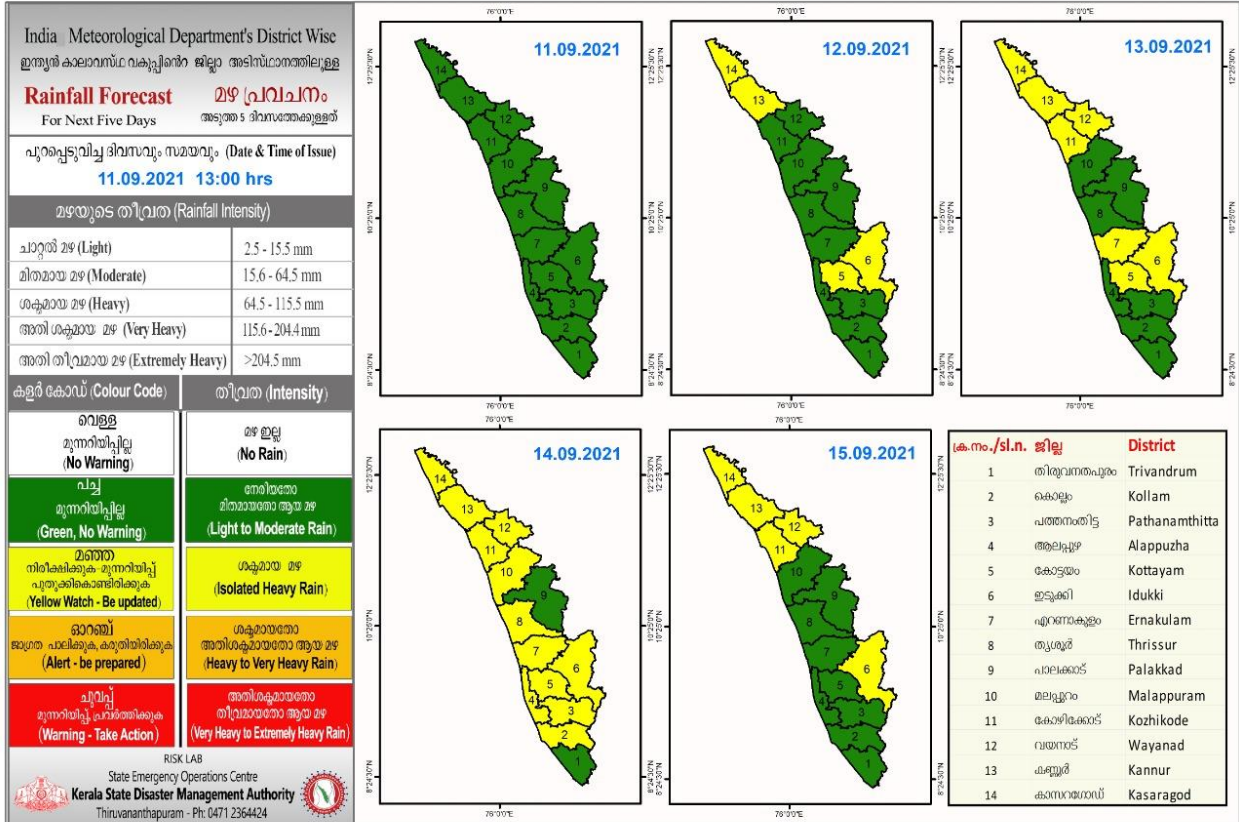

RAINFALL

KSEB RESERVOIR STATISTICS

അലേർട്ട് നിലനിൽക്കുന്ന കേരളത്തിലെ പ്രധാന അണക്കെട്ടുകളിലെ (KSEB) ദിവസേനയുള്ള ജലനിരപ്പ് സംബന്ധിച്ചുള്ള വിവരം 11/09/2021, 11 AM Daily Water Levels Details of Main Power Generation Dams with Alert (KSEB) in Kerala					
No.നം.	Reservoir അണക്കെട്ട്	District ജില്ല	നിലവിലെ ജലനിരപ്പ് Water Level as on date (m)	Colour Code (Today's Alert)	പുറത്ത് വിടുന്ന വെള്ളം Spill (cumecs)
1	പൊരിങ്ങൽകുത്ത് Poringalkuthu	Thrissur തൃശൂർ	419.65	Red	26.29
2	ഷോളയാർ Sholayar	തൃശൂർ Thrissur	2660.90 ft	Orange	0.00
3	കുണ്ടള Kundala	ഇടുക്കി Idukki	1757.95	Red	3.01
4	കക്കി(ആനത്തോട്) Kakki (Anathodu)	പത്തനംതിട്ടPathanamthitta	974.84	Blue	0.00
Colour Code					
No Warnings	No Alerts നിലവിൽ മുന്നറിയിപ്പുകൾ ഇല്ല				
Blue നീല	1st Stage of alert ഒന്നാംഘട്ട മുന്നറിയിപ്പ്				
Orange ഓറഞ്ച്	2nd Stage of alert രണ്ടാംഘട്ട മുന്നറിയിപ്പ്				
Red ചുവപ്പ്	3rd Stage of alert മൂന്നാംഘട്ട മുന്നറിയിപ്പ്				
Yellow - മഞ്ഞ	Dams releasing water today മുൻകരുതലിന്റെ ഭാഗമായി നിലവിൽ നിയന്ത്രിത അളവിൽ വെള്ളം പുറത്തുകൊടുക്കി വിടുന്ന അണക്കെട്ടുകൾ				