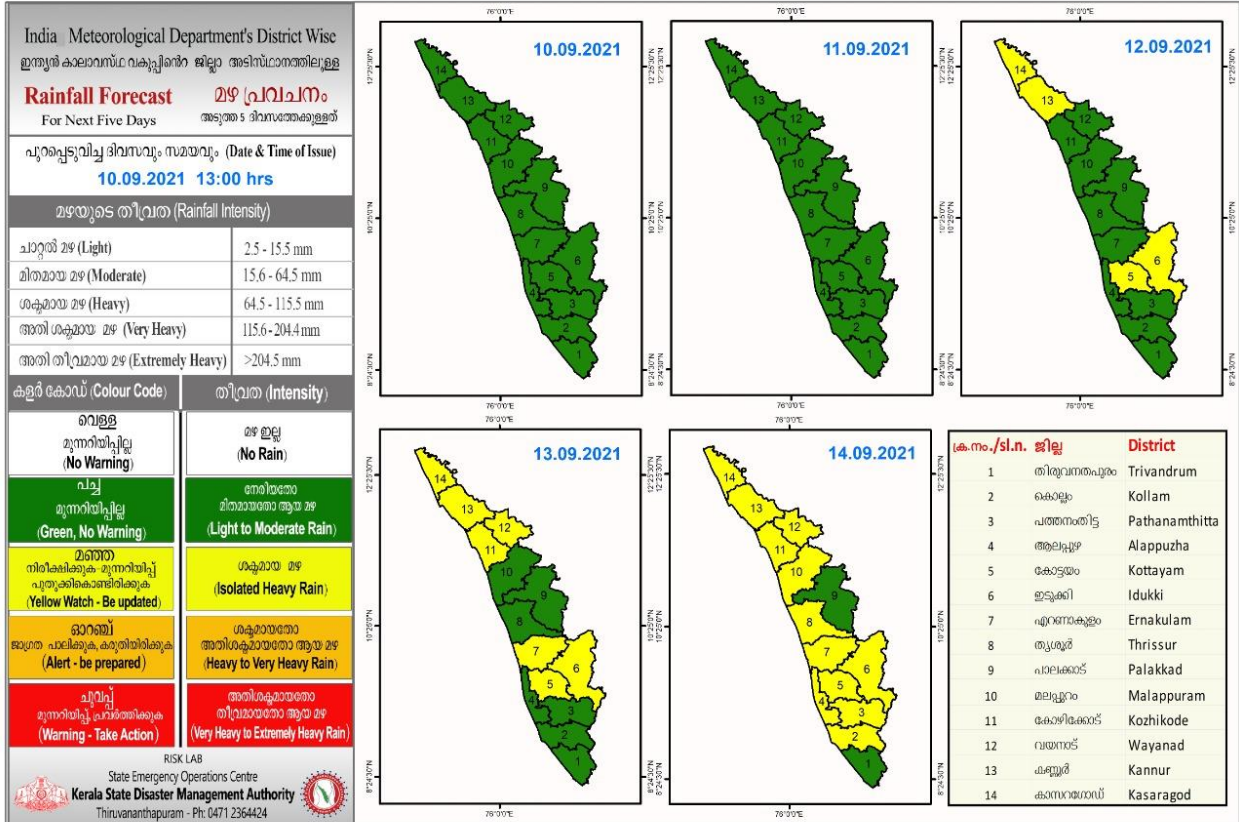

RAINFALL

KSEB RESERVOIR STATISTICS

അലേർട്ട് നിലനിൽക്കുന്ന കേരളത്തിലെ പ്രധാന അണക്കെട്ടുകളിലെ (KSEB) ദിവസേനയുള്ള ജലനിരപ്പ് സംബന്ധിച്ചുള്ള വിവരം 10/09/2021, 11 AM Daily Water Levels Details of Main Power Generation Dams with Alert (KSEB) in Kerala					
No.നം.	Reservoir അണക്കെട്ട്	District ജില്ല	നിലവിലെ ജലനിരപ്പ് Water Level as on date (m)	Colour Code (Today's Alert)	പുറത്ത് വിടുന്ന വെള്ളം Spill (cumecs)
1	പൊരിങ്ങൽകുത്ത് Poringalkuthu	Thrissur തൃശൂർ	419.80	Red	52.64
2	ഷോളയാർ Sholayar	തൃശൂർ Thrissur	2661.20 ft	Red	0.00
3	കുണ്ടള Kundala	ഇടുക്കി Idukki	1758.00	Red	3.80
4	കക്കി(ആനത്തോട്) Kakki (Anathodu)	പത്തനംതിട്ടPathanamthitta	974.81	Blue	0.00
Colour Code					
No Warnings	No Alerts നിലവിൽ മുന്നറിയിപ്പുകൾ ഇല്ല				
Blue നീല	1st Stage of alert ഒന്നാംഘട്ട മുന്നറിയിപ്പ്				
Orange ഓറഞ്ച്	2nd Stage of alert രണ്ടാംഘട്ട മുന്നറിയിപ്പ്				
Red ചുവപ്പ്	3rd Stage of alert മൂന്നാംഘട്ട മുന്നറിയിപ്പ്				
Yellow - മഞ്ഞ	Dams releasing water today മുൻകരുതലിന്റെ ഭാഗമായി നിലവിൽ നിയന്ത്രിത അളവിൽ വെള്ളം പുറത്തുകൊടുക്കി വിടുന്ന അണക്കെട്ടുകൾ				