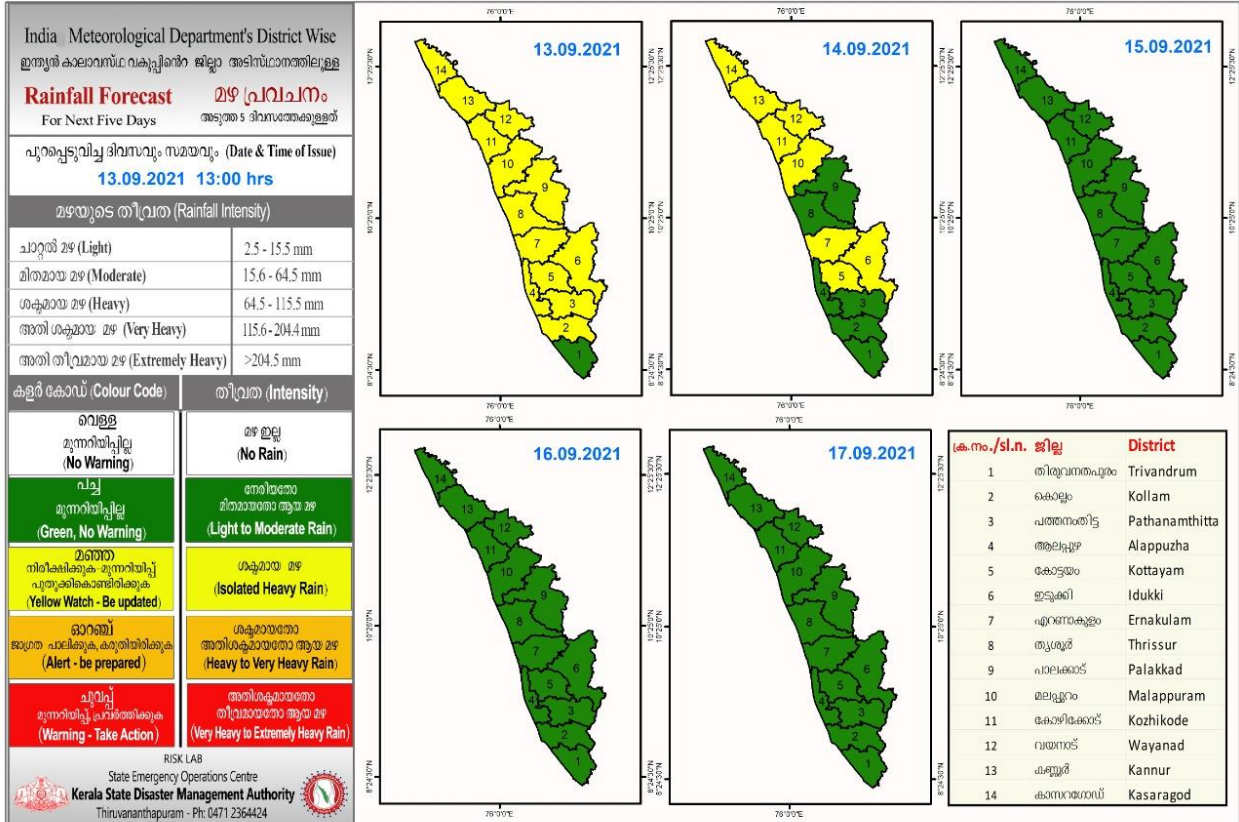

RAINFALL

KSEB RESERVOIR STATISTICS

അലേർട്ട് നിലനിൽക്കുന്ന കേരളത്തിലെ പ്രധാന അണക്കെട്ടുകളിലെ (KSEB) ദിവസേനയുള്ള ജലനിരപ്പ് സംബന്ധിച്ചുള്ള വിവരം 13/09/2021, 11 AM Daily Water Levels Details of Main Power Generation Dams with Alert (KSEB) in Kerala					
No.നം.	Reservoir അണക്കെട്ട്	District ജില്ല	നിലവിലെ ജലനിരപ്പ് Water Level as on date (m)	Colour Code (Today's Alert)	പുറത്ത് വിടുന്ന വെള്ളം Spill (cumecs)
1	പൊരിങ്ങൽകുത്ത് Poringalkuthu	Thrissur തൃശൂർ	420.55	Red	149.6
2	കുണ്ടളു Kundala	ഇടുക്കി Idukki	1757.90	Red	2.08
3	ഷോളയാർ Sholayar	തൃശൂർ Thrissur	2661.20 ft	Red	0.00
4	കക്കി(ആനത്തോട്) Kakki (Anathodu)	പത്തനംതിട്ടPathanamthitta	974.99	Blue	0.00
Colour Code					
No Warnings	No Alerts നിലവിൽ മുന്നറിയിപ്പുകൾ ഇല്ല				
Blue നീല	1st Stage of alert ഒന്നാംഘട്ട മുന്നറിയിപ്പ്				
Orange ഓറഞ്ച്	2nd Stage of alert രണ്ടാംഘട്ട മുന്നറിയിപ്പ്				
Red ചുവപ്പ്	3rd Stage of alert മൂന്നാംഘട്ട മുന്നറിയിപ്പ്				
Yellow - മഞ്ഞ	Dams releasing water today മുൻകരുതലിന്റെ ഭാഗമായി നിലവിൽ നിയന്ത്രിത അളവിൽ വെള്ളം പുറത്തുകൊടുക്കി വിടുന്ന അണക്കെട്ടുകൾ				