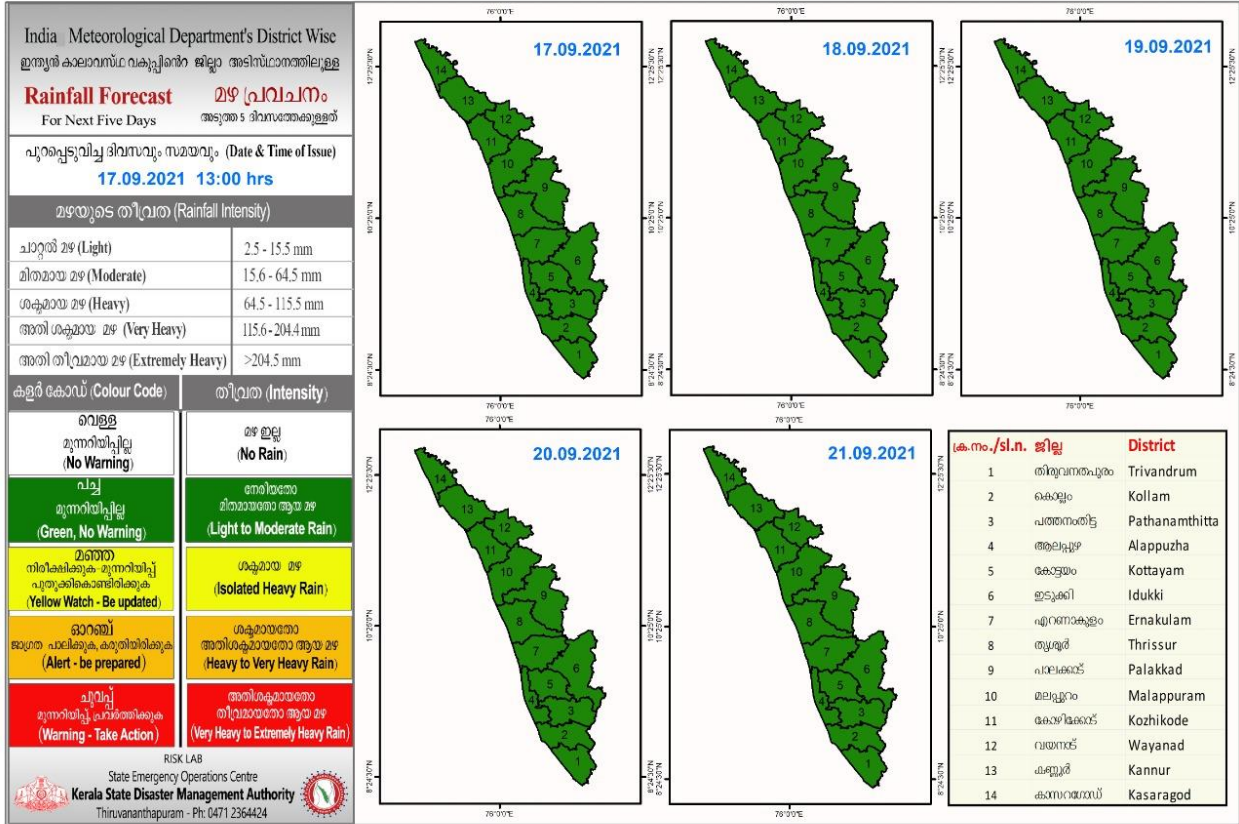

RAINFALL

KSEB RESERVOIR STATISTICS

അലേർട്ട് നിലനിൽക്കുന്ന കേരളത്തിലെ പ്രധാന അണക്കെട്ടുകളിലെ (KSEB) ദിവസേനയുള്ള ജലനിരപ്പ് സംബന്ധിച്ചുള്ള വിവരം 17/09/2021, 11 AM Daily Water Levels Details of Main Power Generation Dams with Alert (KSEB) in Kerala					
No.നം.	Reservoir അണക്കെട്ട്	District ജില്ല	നിലവിലെ ജലനിരപ്പ് Water Level as on date (m)	Colour Code (Today's Alert)	പുറത്ത് വിടുന്ന വെള്ളം Spill (cumecs)
1	പൊരിങ്ങൽകുത്ത് Poringalkuthu	Thrissur തൃശൂർ	420.00	Red	73.89
2	കുണ്ടളു Kundala	ഇടുക്കി Idukki	1757.90	Red	1.39
3	ഷോളയാർ Sholayar	തൃശൂർ Thrissur	2660.70 ft	Orange	0.00
4	കക്കി(ആനത്തോട്) Kakki (Anathodu)	പത്തനംതിട്ടPathanamthitta	975.32	Blue	0.00
Colour Code					
No Warnings		No Alerts നിലവിൽ മുന്നറിയിപ്പുകൾ ഇല്ല			
Blue നീല		1st Stage of alert ഒന്നാംഘട്ട മുന്നറിയിപ്പ്			
Orange ഓറഞ്ച്		2nd Stage of alert രണ്ടാംഘട്ട മുന്നറിയിപ്പ്			
Red ചുവപ്പ്		3rd Stage of alert മൂന്നാംഘട്ട മുന്നറിയിപ്പ്			
Yellow - മഞ്ഞ		Dams releasing water today മുൻകരുതലിന്റെ ഭാഗമായി നിലവിൽ നിയന്ത്രിത അളവിൽ വെള്ളം പുറത്തുകൊടുക്കി വിടുന്ന അണക്കെട്ടുകൾ			