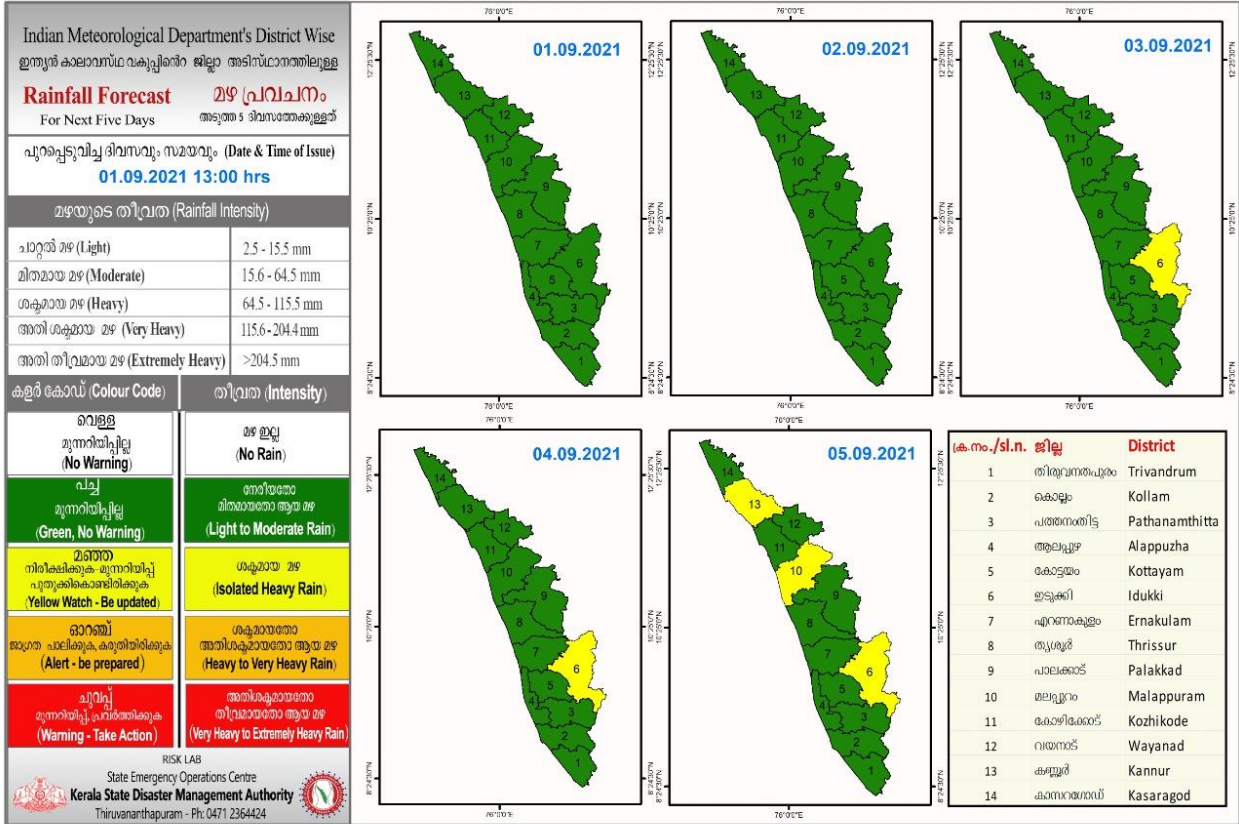

RAINFALL

KSEB RESERVOIR STATISTICS

അലേർട്ട് നിലനിൽക്കുന്ന കേരളത്തിലെ പ്രധാന അണക്കെട്ടുകളിലെ (KSEB) ദിവസേനയുള്ള ജലനിരപ്പ് സംബന്ധിച്ചുള്ള വിവരം 01/09/2021, 11 am Daily Water Levels Details of Main Power Generation Dams with Alert (KSEB) in Kerala					
No.നം.	Reservoir അണക്കെട്ട്	District ജില്ല	നിലവിലെ ജലനിരപ്പ് Water Level as on date (m)	Colour Code (Today's Alert)	പുറത്ത് വിട്ടുന വെള്ളം Spill (cumecs)
1	പൊരിങ്ങൽകുത്ത് Poringalkuthu	Thrissur തൃശൂർ	419.60	Red Alert	17.06
2	ഷോളയാർ Sholayar	തൃശൂർ Thrissur	2662.90 ft	Red Alert	0.0
3	കല്ലാർകുട്ടി Kallarkutti	ഇടുക്കി Idukki	455.20	Red Alert	8.13
4	കുണ്ടള Kundala	ഇടുക്കി Idukki	1757.70	Red Alert	0.0
5	മുഴിയാർ Muzhiyar	പത്തനംതിട്ട Pathanamthitta	187.60	Yellow Alert	3.78
Colour Code					
Blue നീല	1st Stage of alert ഒന്നാംഘട്ട മുന്നറിയിപ്പ്				
Orange ഓറഞ്ച്	2nd Stage of alert രണ്ടാംഘട്ട മുന്നറിയിപ്പ്				
Red ചുവപ്പ്	3rd Stage of alert മൂന്നാംഘട്ട മുന്നറിയിപ്പ്				
Yellow - മഞ്ഞ	Dams releasing water today മുൻകരുതലിന്റെ ഭാഗമായി നിലവിൽ നിയന്ത്രിത അളവിൽ വെള്ളം പുറത്തുകൊടുക്കി വിട്ടുന അണക്കെട്ടുകൾ				