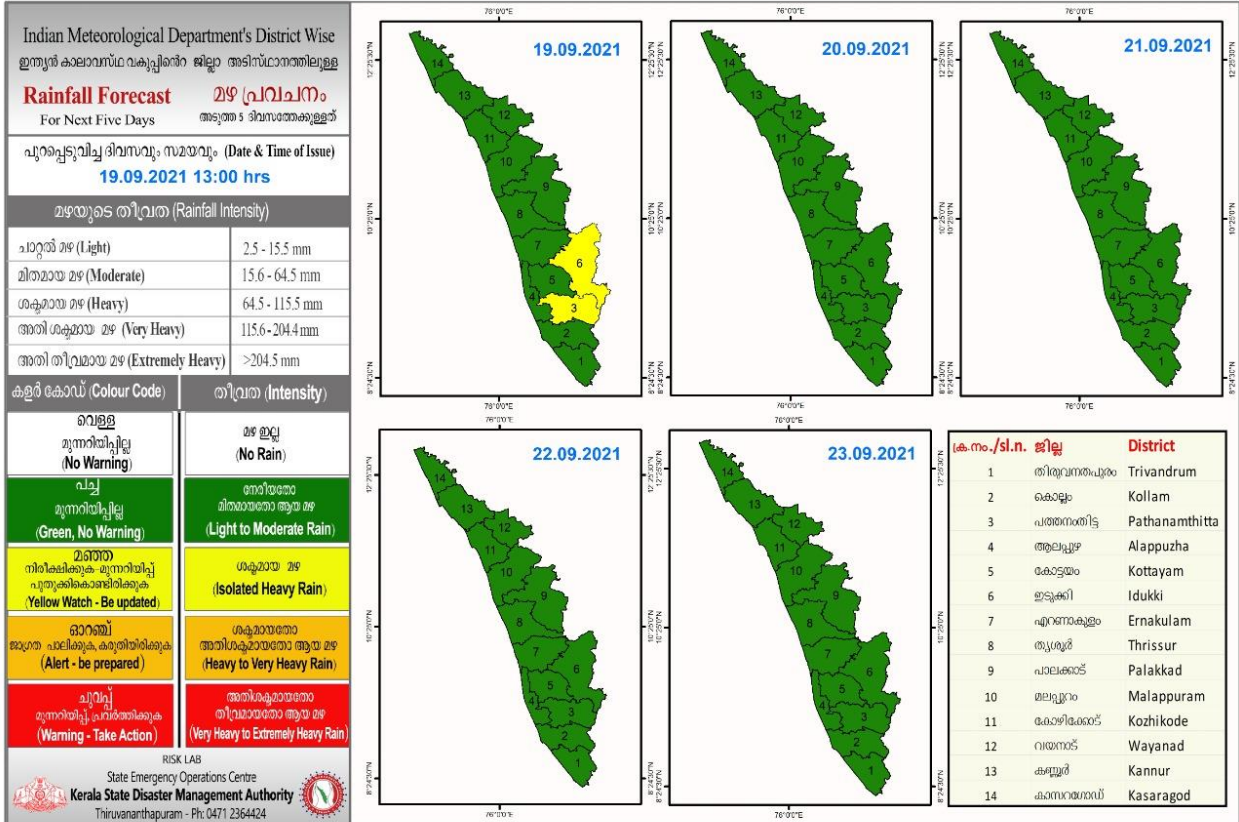

# RAINFALL

## KSEB RESERVOIR STATISTICS

അലേർട്ട് നിലനിൽക്കുന്ന കേരളത്തിലെ പ്രധാന അണക്കെട്ടുകളിലെ (KSEB) ദിവസേനയുള്ള ജലനിരപ്പ് സംബന്ധിച്ചുള്ള വിവരം  
19/09/2021, 11 AM  
Daily Water Levels Details of Main Power Generation Dams with Alert (KSEB) in Kerala

No.നം.	Reservoir അണക്കെട്ട്	District ജില്ല	നിലവിലെ ജലനിരപ്പ് Water Level as on date (m)	Colour Code (Today's Alert)	പുറത്ത് വിടുന്ന വെള്ളം Spill (cumecs)
1	പൊരിങ്ങൽകുത്ത് Poringalkuthu	Thrissur തൃശൂർ	419.75	Red	31.72
2	കുണ്ടളു Kundala	ഇടുക്കി Idukki	1757.95	Red	1.39
3	ഷോളയാർ Sholayar	തൃശൂർ Thrissur	2660.10 ft	Orange	0.00
4	മാട്ടുപ്പെട്ടി Mattupetti	ഇടുക്കി Idukki	1596.150	Blue	0.0
5	കക്കി(ആനത്തോട്) Kakki (Anathodu)	പത്തനംതിട്ട Pathanamthitta	975.37	Blue	0.00