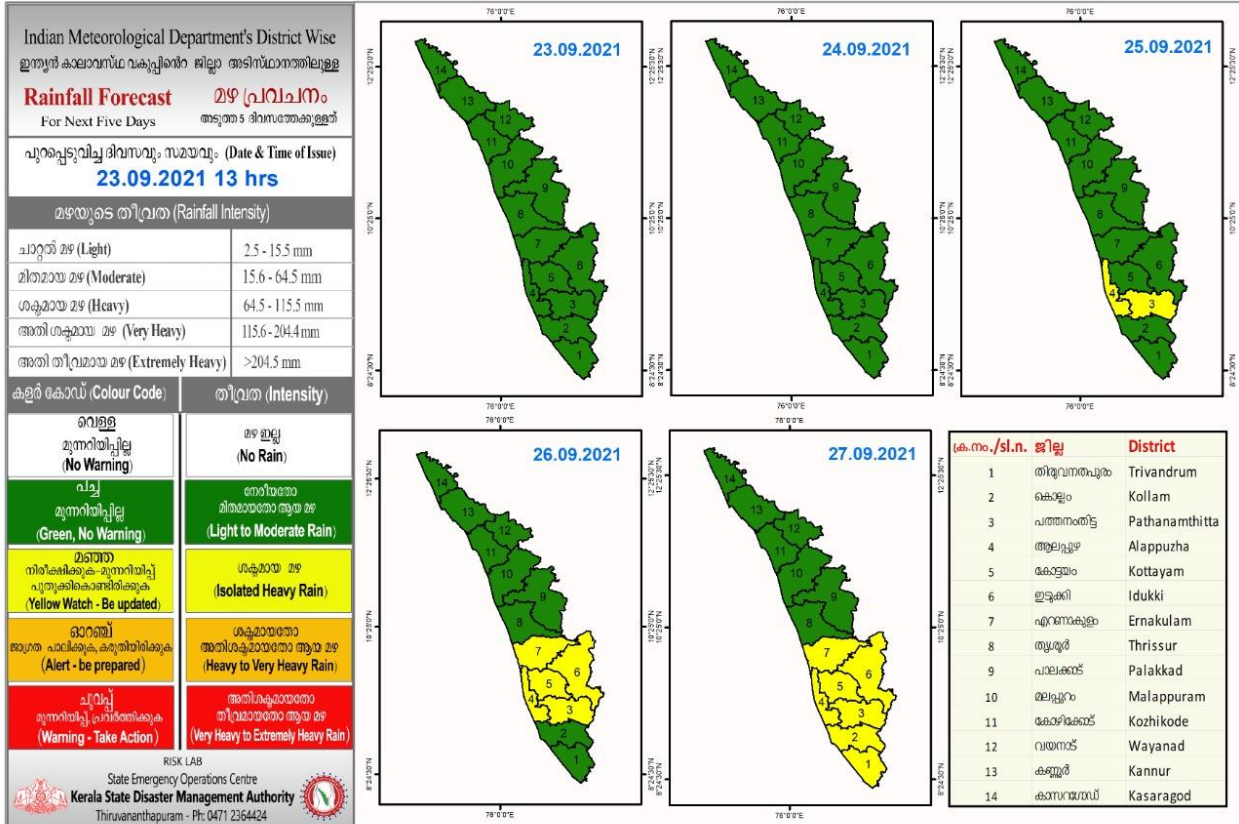

# RAINFALL

## KSEB RESERVOIR STATISTICS

അലേർട്ട് നിലനിൽക്കുന്ന കേരളത്തിലെ പ്രധാന അണക്കെട്ടുകളിലെ (KSEB) ദിവസേനയുള്ള ജലനിരപ്പ് സംബന്ധിച്ചുള്ള വിവരം  
 23/09/2021, 11 AM  
 Daily Water Levels Details of Main Power Generation Dams with Alert (KSEB) in Kerala

No.നം.	Reservoir അണക്കെട്ട്	District ജില്ല	നിലവിലെ ജലനിരപ്പ് Water Level as on date (m)	Colour Code (Today's Alert)	പുറത്ത് വിടുന്ന വെള്ളം Spill (cumecs)
1	പൊരിങ്ങൽകുത്ത് Poringalkuthu	Thirissur തൃശൂർ	419.40	Red	1.17
2	കുണ്ടള Kundala	ഇടുക്കി Idukki	1757.90	Red	0.69
3	ഷോളയാർ Sholayar	തൃശൂർ Thirissur	2660.60 ft	Orange	0.00
4	മാട്ടുപ്പെട്ടി Mattupetti	ഇടുക്കി Idukki	1596.600	Blue	0.0
5	കക്കി(ആനത്തോട്) Kakki (Anathodu)	പത്തനംതിട്ട Pathanamthitta	975.32	Blue	0.00

കേരളത്തിലെ പ്രധാന അണക്കെട്ടുകളിലെ (KSEB) ദിവസേനയുള്ള ജലനിരപ്പ് സംബന്ധിച്ചുള്ള വിവരം  
 23/09/2021, 11 AM  
 Daily Water Levels Details of Main Power Generation Dams (KSEB) in Kerala

No.No.	Reservoir അണക്കെട്ട്	District ജില്ല	നിലവിലെ ജലനിരപ്പ് Water Level as on date (m/ft)	Colour Code (Today's Alert)	പുറത്ത് വിടുന്ന വെള്ളം Spill (cumecs)
1	ഇടുക്കി Idukki	ഇടുക്കി Idukki	2384.38ft	No warning	0.0
2	ഇടമലയാർ Edamalayar	എറണാകുളം Ernakulam	162.05	No warning	0.0
3	ബാണാസുര Banasura	വയനാട് Wayanad	772.75	No warning	0.0
4	ആനയിറങ്ങൽ Aanairangal	ഇടുക്കി Idukki	1202.80	No warning	0.0
5	പൊന്മുടി Ponnudi	ഇടുക്കി Idukki	700.70	No warning	0.0
6	കുറ്റിയാടി Kuttiyadi	കോഴിക്കോട് Kozhikkode	750.94	No warning	0.0
7	പമ്പ Pamba	പത്തനംതിട്ട Pathanamthitta	975.80	No warning	0.0
8	ഇരട്ടയാർ ERATTAYAR	ഇടുക്കി Idukki	746.80	No warning	NA
9	ലോവർ പെരിയാർ Lower Periyar	ഇടുക്കി Idukki	249.80	No warning	0.0
10	മുഴിയാർ Muzhiyar	പത്തനംതിട്ട Pathanamthitta	186.85	No warning	0.0
11	കല്ലാർകുട്ടി Kallarkutti	ഇടുക്കി Idukki	450.90	No warning	0.0
12	കല്ലാർ Kallar	ഇടുക്കി Idukki	820.30	No warning	NA