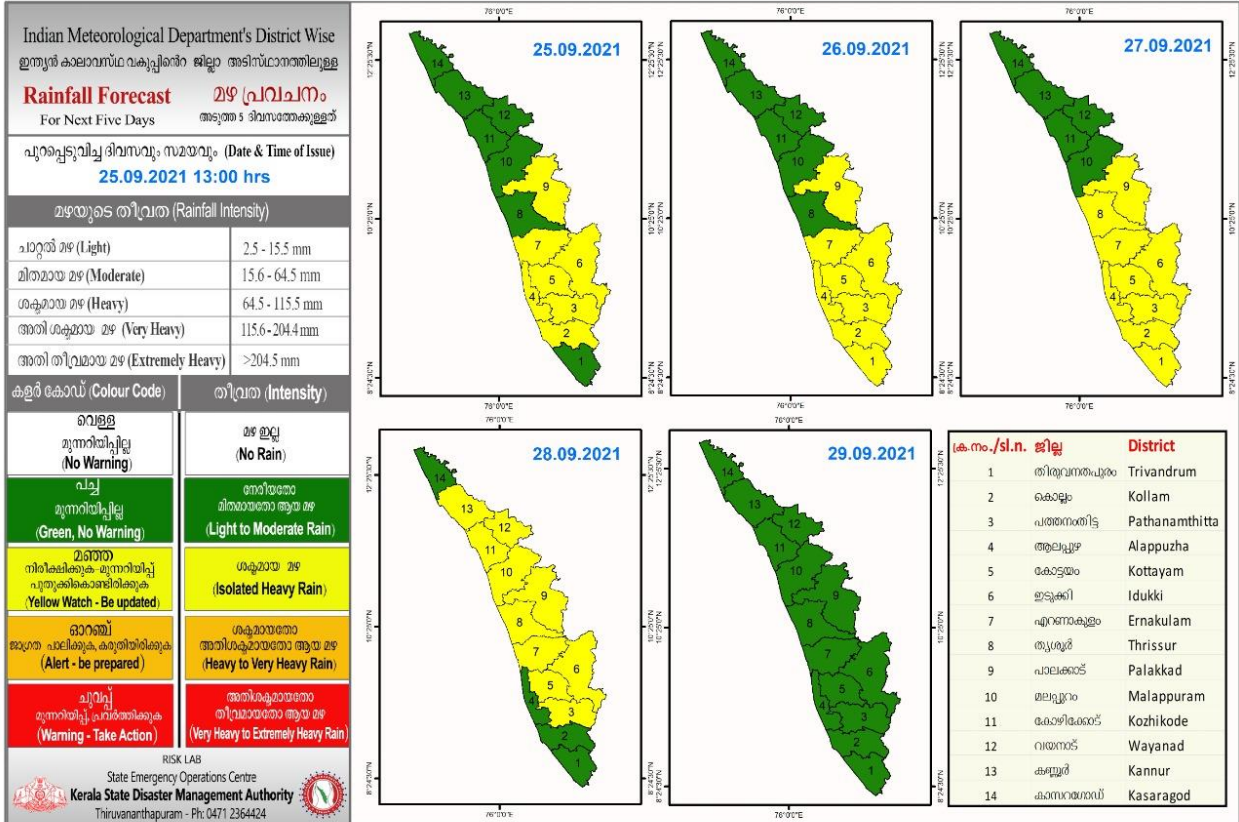

## KSEB RESERVOIR STATISTICS

അലേർട്ട് നിലനിൽക്കുന്ന കേരളത്തിലെ പ്രധാന അണക്കെട്ടുകളിലെ (KSEB) ദിവസേനയുള്ള ജലനിരപ്പ് സംബന്ധിച്ചുള്ള വിവരം 25/09/2021, 11 AM Daily Water Levels Details of Main Power Generation Dams with Alert (KSEB) in Kerala					
No.നം.	Reservoir അണക്കെട്ട്	District ജില്ല	നിലവിലെ ജലനിരപ്പ് Water Level as on date (m)	Colour Code (Today's Alert)	പുറത്ത് വിടുന്ന വെള്ളം Spill (cumecs)
1	പൊരിങ്ങൽകുത്ത് Poringalkuthu	Thrissur തൃശൂർ	419.15	Red	0
2	കുണ്ടള Kundala	ഇടുക്കി Idukki	1757.90	Red	1.16
3	ഷോളയാർ Sholayar	തൃശൂർ Thrissur	2660.80 ft	Orange	0.00
4	മാട്ടുപെട്ടി Mattupetti	ഇടുക്കി Idukki	1596.800	Blue	0.0
5	കക്കി(ആനത്തോട്) Kakki (Anathodu)	പത്തനംതിട്ട Pathanamthitta	975.34	Blue	0.00
Colour Code					
No Warnings		No Alerts നിലവിൽ മുന്നറിയിപ്പുകൾ ഇല്ല			
Blue നീല		1st Stage of alert ഒന്നാംഘട്ട മുന്നറിയിപ്പ്			
Orange ഓറഞ്ച്		2nd Stage of alert രണ്ടാംഘട്ട മുന്നറിയിപ്പ്			
Red ചുവപ്പ്		3rd Stage of alert മൂന്നാംഘട്ട മുന്നറിയിപ്പ്			
Yellow - മഞ്ഞ		Dams releasing water today മുൻകരുതലിന്റെ ഭാഗമായി നിലവിൽ നിയന്ത്രിത അളവിൽ വെള്ളം പുറത്തുകൊടുക്കി വിടുന്ന അണക്കെട്ടുകൾ			