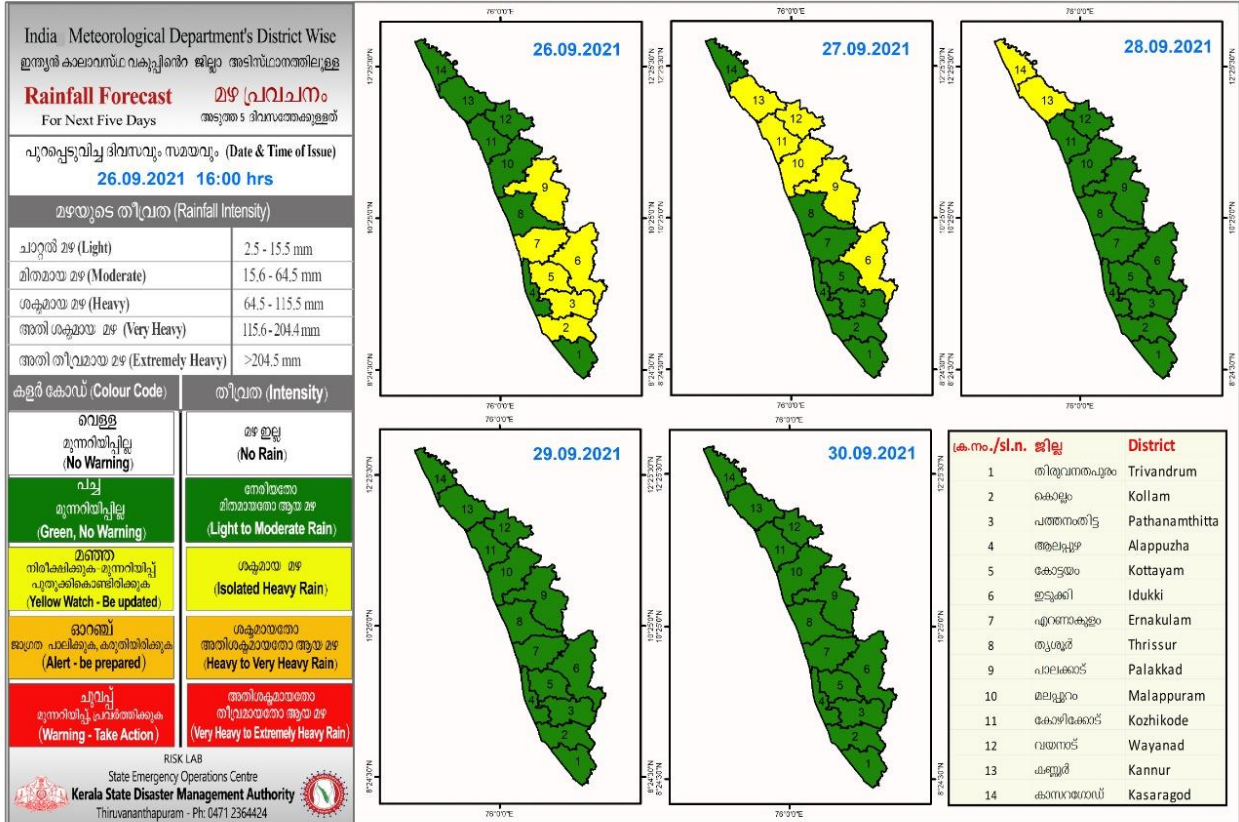

RAINFALL

KSEB RESERVOIR STATISTICS

അലേർട്ട് നിലനിൽക്കുന്ന കേരളത്തിലെ പ്രധാന അണക്കെട്ടുകളിലെ (KSEB) ദിവസേനയുള്ള ജലനിരപ്പ് സംബന്ധിച്ചുള്ള വിവരം
26/09/2021, 11 AM
Daily Water Levels Details of Main Power Generation Dams with Alert (KSEB) in Kerala

No.നം.	Reservoir അണക്കെട്ട്	District ജില്ല	നിലവിലെ ജലനിരപ്പ് Water Level as on date (m)	Colour Code (Today's Alert)	പുറത്ത് വിടുന്ന വെള്ളം Spill (cumecs)
1	പൊരിങ്ങൽകുത്ത് Poringalkuthu	Thirissur തൃശൂർ	419.10	Red	0
2	കുണ്ടള Kundala	ഇടുക്കി Idukki	1757.90	Red	1.16
3	ഷോളയാർ Sholayar	തൃശൂർ Thirissur	2660.70 ft	Orange	0.00
4	മാട്ടുപ്പെട്ടി Mattupetti	ഇടുക്കി Idukki	1596.900	Blue	0.0
5	കക്കി(ആനത്തോട്) Kakki (Anathodu)	പത്തനംതിട്ട Pathanamthitta	975.30	Blue	0.00