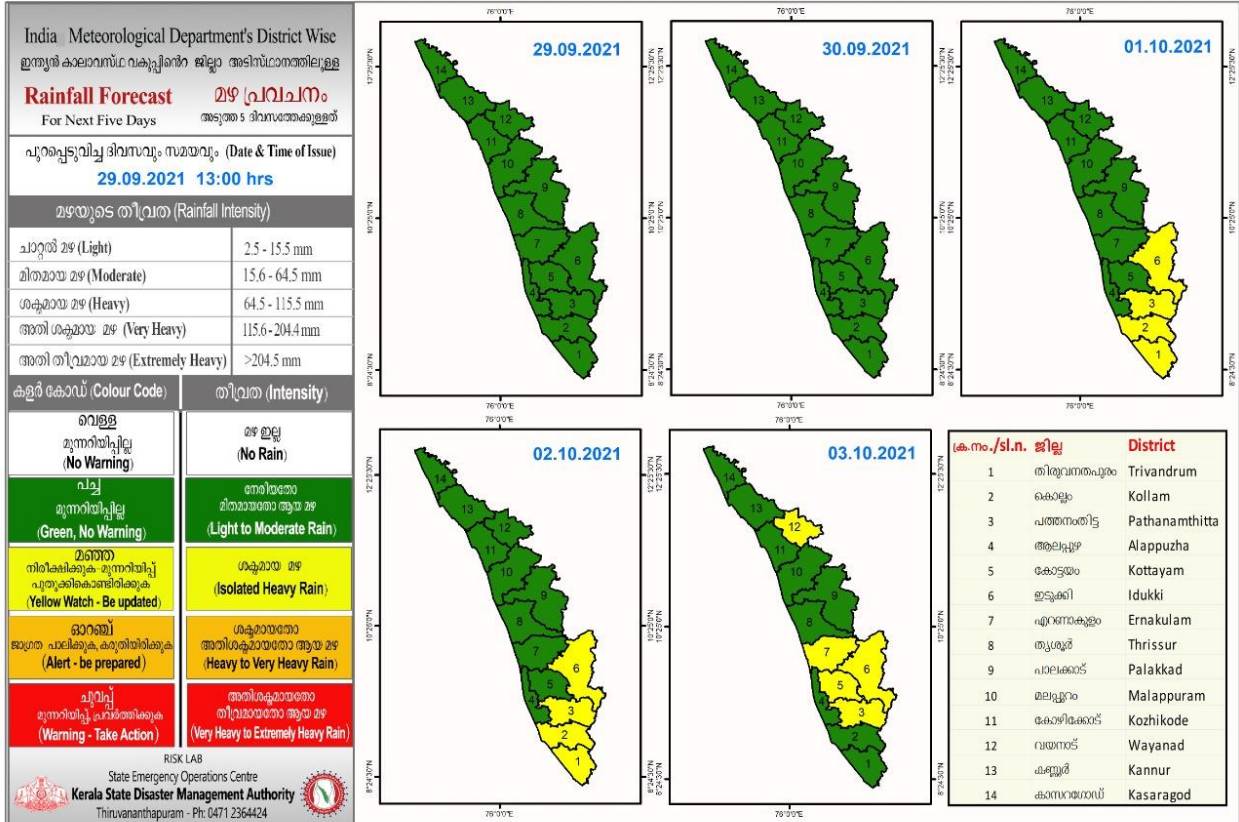

RAINFALL

KSEB RESERVOIR STATISTICS

അലേർട്ട് നിലനിൽക്കുന്ന കേരളത്തിലെ പ്രധാന അണക്കെട്ടുകളിലെ (KSEB) ദിവസേനയുള്ള ജലനിരപ്പ് സംബന്ധിച്ചുള്ള വിവരം 29/09/2021, 11 AM Daily Water Levels Details of Main Power Generation Dams with Alert (KSEB) in Kerala					
No.നം.	Reservoir അണക്കെട്ട്	District ജില്ല	നിലവിലെ ജലനിരപ്പ് Water Level as on date (m)	Colour Code (Today's Alert)	പുറത്ത് വിട്ടുന വെള്ളം Spill (cumecs)
1	പൊരിങ്ങൽകുത്ത് Poringalkuthu	Thrissur തൃശൂർ	419.80	Red	46.6
2	കുണ്ടള Kundala	ഇടുക്കി Idukki	1757.90	Red	0.69
3	ഷോളയാർ Sholayar	തൃശൂർ Thrissur	2661.40 ft	Red	0.00
4	മുഴിയാർ Muzhiyar	പത്തനംതിട്ട Pathanamthitta	188.90	Yellow	2.54
5	മാട്ടുപ്പെട്ടി Mattupetti	ഇടുക്കി Idukki	1597.100	Orange	0.0
6	കക്കി(ആനത്തോട്) Kakki (Anathodu)	പത്തനംതിട്ട Pathanamthitta	976.09	Orange	0.00
Colour Code					
No Warnings	No Alerts നിലവിൽ മുന്നറിയിപ്പുകൾ ഇല്ല				
Blue നീല	1st Stage of alert ഒന്നാംഘട്ട മുന്നറിയിപ്പ്				
Orange ഓറഞ്ച്	2nd Stage of alert രണ്ടാംഘട്ട മുന്നറിയിപ്പ്				
Red ചുവപ്പ്	3rd Stage of alert മൂന്നാംഘട്ട മുന്നറിയിപ്പ്				
Yellow - മഞ്ഞ	Dams releasing water today മുൻകരുതലിന്റെ ഭാഗമായി നിലവിൽ നിയന്ത്രിത അളവിൽ വെള്ളം പുറത്തുകൊടുക്കി വിട്ടുന അണക്കെട്ടുകൾ				