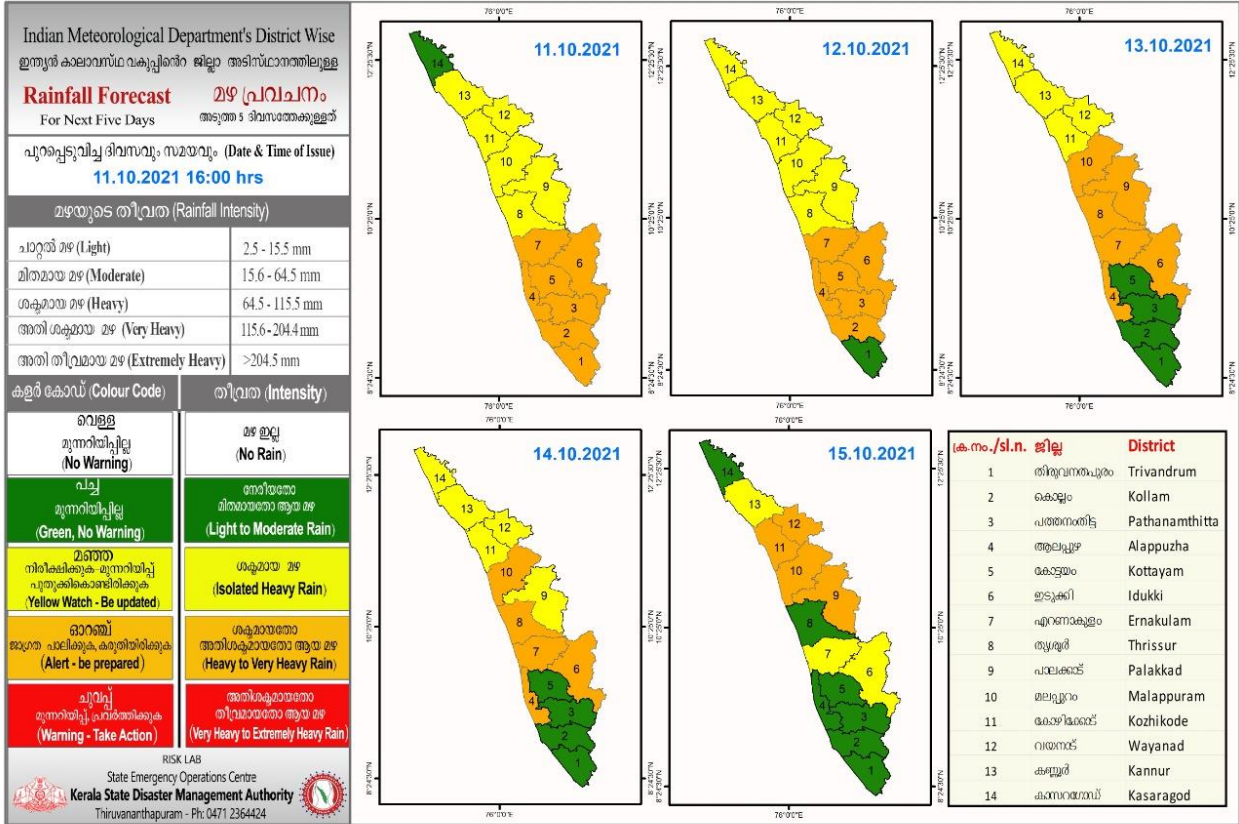

## KSEB RESERVOIR STATISTICS

അലേർട്ട് നിലനിൽക്കുന്ന കേരളത്തിലെ പ്രധാന അണക്കെട്ടുകളിലെ (KSEB) ദിവസേനയുള്ള ജലനിരപ്പ് സംബന്ധിച്ചുള്ള വിവരം 11/10/2021, 11 AM Daily Water Levels Details of Main Power Generation Dams with Alert (KSEB) in Kerala					
No.നം.	Reservoir അണക്കെട്ട്	District ജില്ല	നിലവിലെ ജലനിരപ്പ് Water Level as on date (m)	Colour Code (Today's Alert)	പുറത്ത് വിടുന്ന വെള്ളം Spill (cumecs)
1	കല്ലാർകുട്ടി Kallarkutti	ഇടുക്കി Idukki	455.90	Red	0.0
2	പൊരിങ്ങൽകുത്ത് Poringalkuthu	Thrissur തൃശൂർ	419.70	Red	26.1
3	കുണ്ടള Kundala	ഇടുക്കി Idukki	1757.80	Red	0.58
4	കക്കി(ആനത്തോട്) Kakki (Anathodu)	പത്തനംതിട്ടPathanamthitta	977.47	Red	0.00
5	മാട്ടുപ്പെട്ടി Mattupetti	ഇടുക്കി Idukki	1597.900	Orange	0.00
6	ഷോളയാർ Sholayar	തൃശൂർ Thrissur	2660.50 ft	Orange	0.00
7	മുഴിയാർ Muzhiyar	പത്തനംതിട്ട Pathanamthitta	188.10	Yellow	1.07
<b>Colour Code</b>					
No Warnings		No Alerts നിലവിൽ മുൻറിയിപ്പുകൾ ഇല്ല			
Blue നീല		1st Stage of alert ഒന്നാംഘട്ട മുൻറിയിപ്പ്			
Orange ഓറഞ്ച്		2nd Stage of alert രണ്ടാംഘട്ട മുൻറിയിപ്പ്			
Red ചുവപ്പ്		3rd Stage of alert മൂന്നാംഘട്ട മുൻറിയിപ്പ്			
Yellow - മഞ്ഞ		Dams releasing water today മുൻകരുതലിന്റെ ഭാഗമായി നിലവിൽ നിയന്ത്രിത അളവിൽ വെള്ളം പുറത്തുകൊടുക്കി വിടുന്ന അണക്കെട്ടുകൾ			