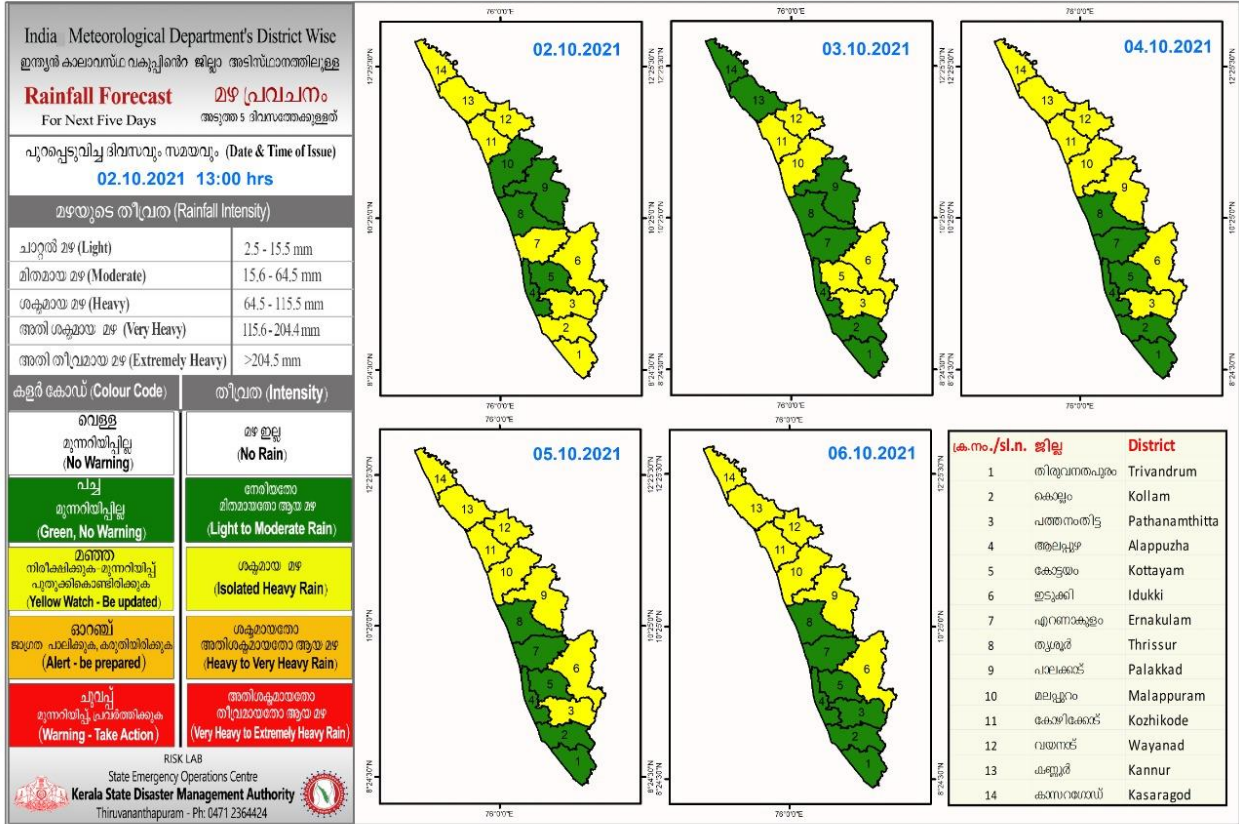

RAINFALL

KSEB RESERVOIR STATISTICS

അലേർട്ട് നിലനിൽക്കുന്ന കേരളത്തിലെ പ്രധാന അണക്കെട്ടുകളിലെ (KSEB) ദിവസേനയുള്ള ജലനിരപ്പ് സംബന്ധിച്ചുള്ള വിവരം
02/10/2021, 11 AM
Daily Water Levels Details of Main Power Generation Dams with Alert (KSEB) in Kerala

No.നം.	Reservoir അണക്കെട്ട്	District ജില്ല	നിലവിലെ ജലനിരപ്പ് Water Level as on date (m)	Colour Code (Today's Alert)	പുറത്ത് വിടുന്ന വെള്ളം Spill (cumecs)
1	പൊരിങ്ങൽകുത്ത് Poringalkuthu	Thrissur തൃശൂർ	419.80	Red	1.05
2	കുണ്ടള Kundala	ഇടുക്കി Idukki	1757.90	Red	0.69
3	ഷോളയാർ Sholayar	തൃശൂർ Thrissur	2660.90 ft	Orange	0.00
4	മാട്ടുപെട്ടി Mattupetti	ഇടുക്കി Idukki	1597.500	Orange	0.00
5	കക്കി(ആനത്തോട്) Kakki (Anathodu)	പത്തനംതിട്ട Pathanamthitta	976.26	Blue	0.00
6	മുഴിയാർ Muzhiyar	പത്തനംതിട്ട Pathanamthitta	185.25	Yellow	0.24