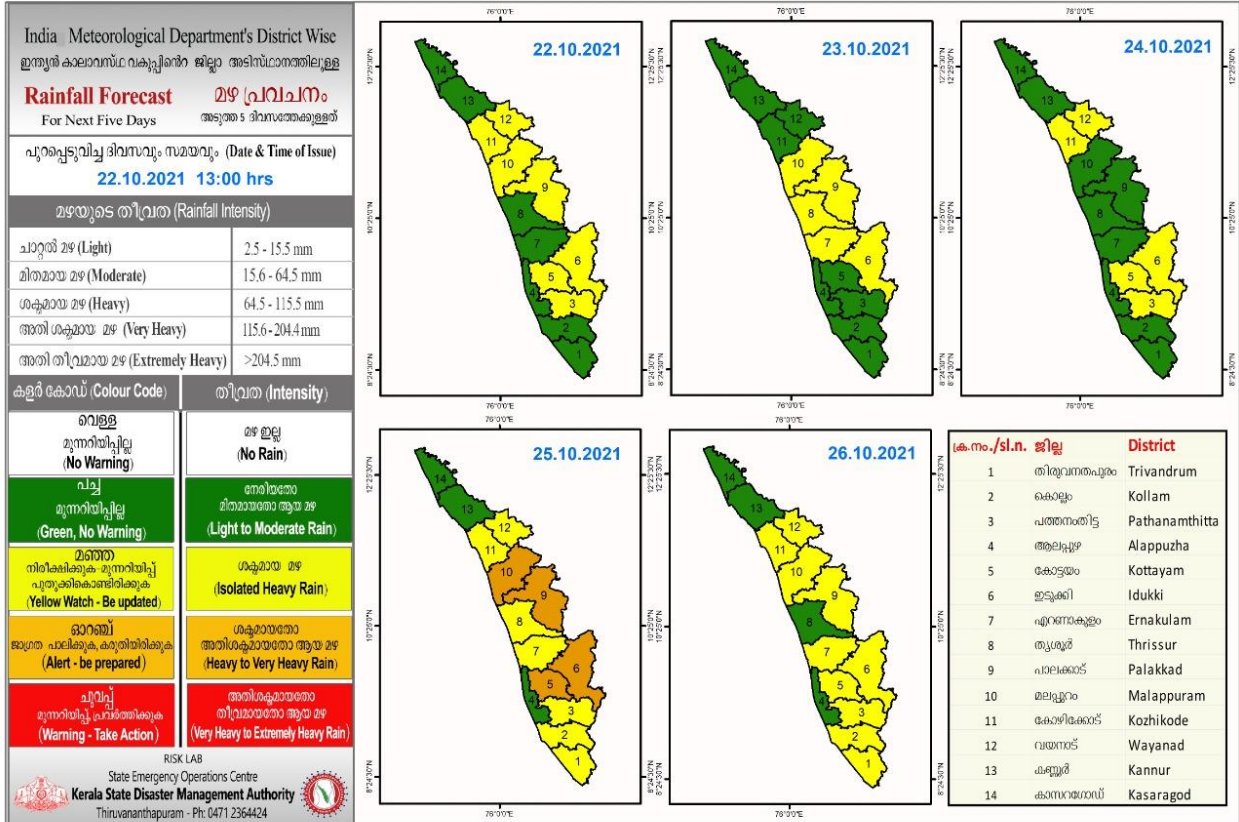

RAINFALL

KSEB RESERVOIR STATISTICS

അലേർട്ട് നിലനിൽക്കുന്ന കേരളത്തിലെ പ്രധാന അണക്കെട്ടുകളിലെ (KSEB) ദിവസേനയുള്ള ജലനിരപ്പ് സംബന്ധിച്ചുള്ള വിവരം
22/10/2021, 01.00 PM
Daily Water Levels Details of Main Power Generation Dams with Alert (KSEB) in Kerala

No.നം.	Reservoir അണക്കെട്ട്	District ജില്ല	നിലവിലെ ജലനിരപ്പ് Water Level as on date (m)	Colour Code (Today's Alert)	പുറത്ത് വിട്ടുന വെള്ളം Spill (cumecs)
1	കല്ലാർകുട്ടി Kallarkutti	ഇടുക്കി Idukki	456.2	Red	75
2	ഇടുക്കി Idukki	ഇടുക്കി Idukki	2398.20ft	Orange	105
3	കുണ്ടളു Kundala	ഇടുക്കി Idukki	1758.1	Red	0.37
4	ഷോളയാർ Sholayar	തൃശൂർ Thrissur	2661.9	Red	0
5	കക്കി(ആനത്തോട്) Kakkai (Anathodu)	പത്തനംതിട്ട Pathanamthitta	979.34	Red	93.61
6	ലോവർ പെരിയാർ Lower Periyar	ഇടുക്കി Idukki	253	Red	131.02
7	ഇരട്ടയാർ ERATTAYAR	ഇടുക്കി Idukki	749	Red	NA
8	പൊരിങ്ങൽകുത്ത് Poringalkuthu	Thrissur തൃശൂർ	418.9	Red	176.25
9	മാട്ടുപ്പെട്ടി Mattupetti	ഇടുക്കി Idukki	1597.7	Orange	18.98
10	പൊന്മുടി Ponmudi	ഇടുക്കി Idukki	707.2	Red	16.11
11	ആനയിറങ്ങൽ Aanairangal	ഇടുക്കി Idukki	1205.3	Blue	0.0
12	പമ്പ Pamba	പത്തനംതിട്ട Pathanamthitta	982.1	Blue	0.0
13	ഇടമലയാർ Idamalayar	എറണാകുളം Ernakulam	165.13	Yellow	64.92