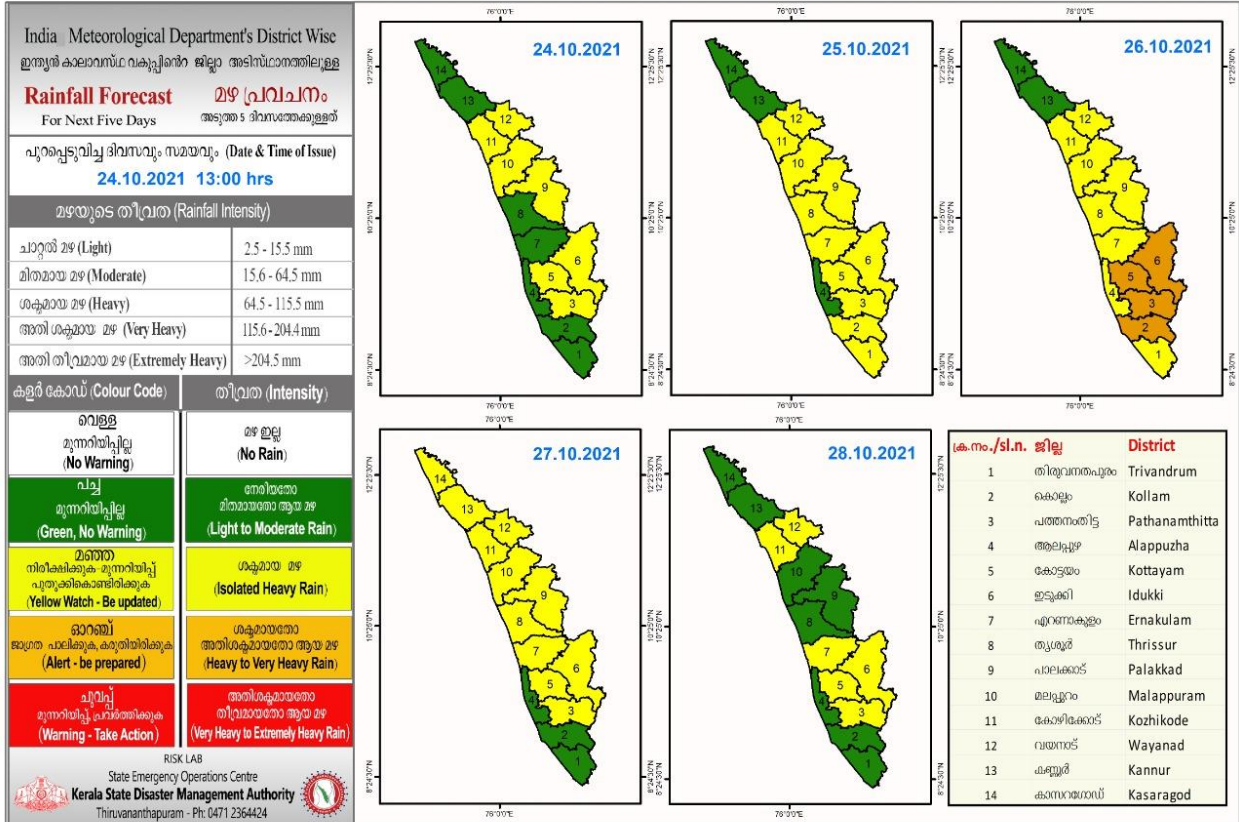

RAINFALL

KSEB RESERVOIR STATISTICS

അലേർട്ട് നിലനിൽക്കുന്ന കേരളത്തിലെ പ്രധാന അണക്കെട്ടുകളിലെ (KSEB) ദിവസേനയുള്ള ജലനിരപ്പ് സംബന്ധിച്ചുള്ള വിവരം 24/10/2021, 07.00 PM Daily Water Levels Details of Main Power Generation Dams with Alert (KSEB) in Kerala					
No.നം.	Reservoir അണക്കെട്ട്	District ജില്ല	നിലവിലെ ജലനിരപ്പ് Water Level as on date (m)	Colour Code (Today's Alert)	പുറത്ത് വിടുന്ന വെള്ളം Spill (cumecs)
1	ഇടുക്കി Idukki	ഇടുക്കി Idukki	2398.22ft	Orange	42.22
2	കക്കി(ആനത്തോട്) Kakki (Anathodu)	പത്തനംതിട്ട Pathanamthitta	979.3	Orange	47
3	ഷോളയാർ Sholayar	തൃശൂർ Thrissur	2661.60	Red	0.00
4	മാട്ടുപ്പെട്ടി Mattupetti	ഇടുക്കി Idukki	1597.65	Orange	23.15
5	ആനയിറങ്ങൽ Aanairangal	ഇടുക്കി Idukki	1205.62	Blue	0.00
6	പൊന്മുടി Ponmudi	ഇടുക്കി Idukki	707.35	Red	24.2
7	പമ്പ Pamba	പത്തനംതിട്ട Pathanamthitta	982.05	Blue	0.00
8	പൊരിങ്ങൽകുത്ത് Poringalkuthu	Thrissur തൃശൂർ	417.25	Blue	336.68
9	കുണ്ടള Kundala	ഇടുക്കി Idukki	1758.1	Red	0.46
10	കല്ലാർകുട്ടി Kallarkutti	ഇടുക്കി Idukki	456	Red	45
11	ലോവർ പെരിയാർ Lower Periyar	ഇടുക്കി Idukki	253	Red	45
12	മുഴിയാർ Muzhiyar	പത്തനംതിട്ട Pathanamthitta	186.75	Yellow	1.19
Colour Code					
No Warnings		No Alerts നിലവിൽ മുന്നറിയിപ്പുകൾ ഇല്ല			
Blue നീല		1st Stage of alert ഒന്നാംഘട്ട മുന്നറിയിപ്പ്			
Orange ഓറഞ്ച്		2nd Stage of alert രണ്ടാംഘട്ട മുന്നറിയിപ്പ്			
Red ചുവപ്പ്		3rd Stage of alert മൂന്നാംഘട്ട മുന്നറിയിപ്പ്			
Yellow - മഞ്ഞ		Dams releasing water today മുൻകരുതലിന്റെ ഭാഗമായി നിലവിൽ നിയന്ത്രിത അളവിൽ വെള്ളം പുറത്തേക്കൊഴുക്കി വിടുന്ന അണക്കെട്ടുകൾ			