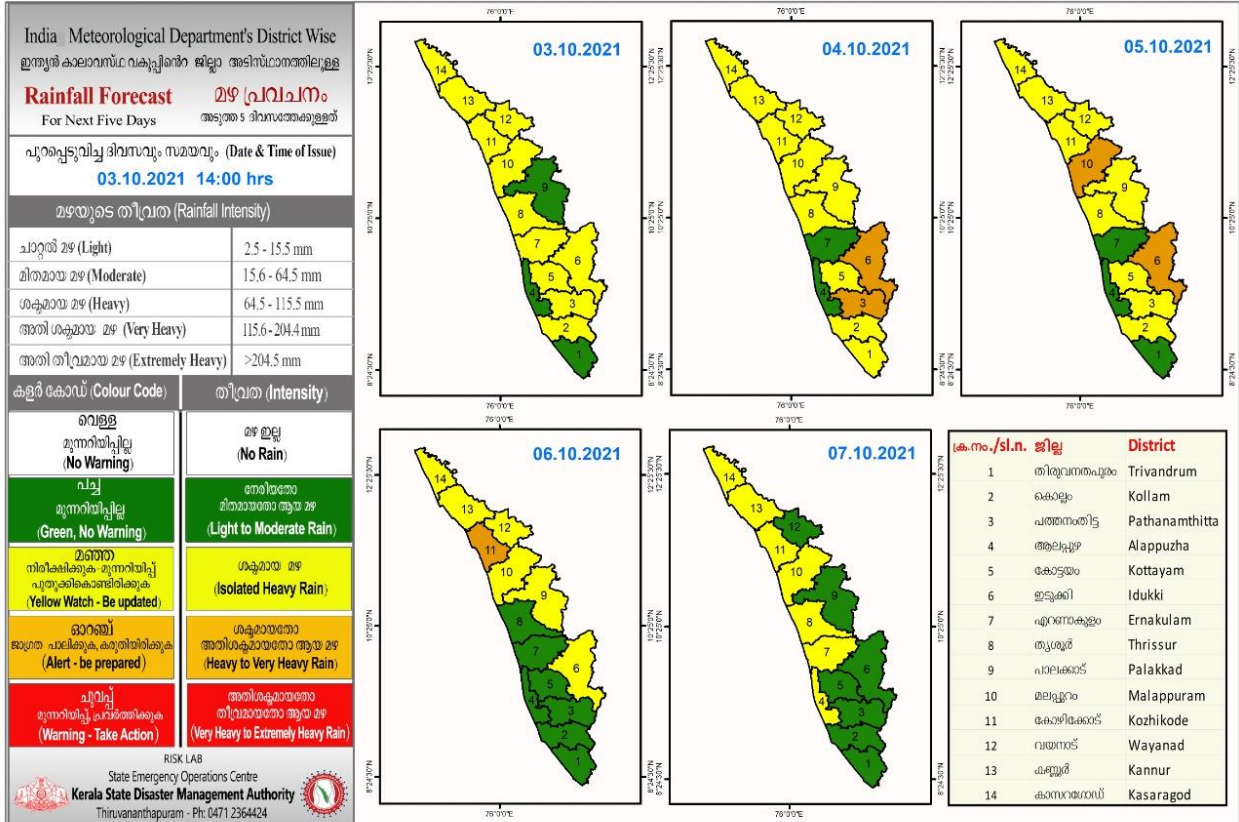

RAINFALL

KSEB RESERVOIR STATISTICS

അലേർട്ട് നിലനിൽക്കുന്ന കേരളത്തിലെ പ്രധാന അണക്കെട്ടുകളിലെ (KSEB) ദിവസേനയുള്ള ജലനിരപ്പ് സംബന്ധിച്ചുള്ള വിവരം 03/10/2021, 11 AM Daily Water Levels Details of Main Power Generation Dams with Alert (KSEB) in Kerala					
No.നം.	Reservoir അണക്കെട്ട്	District ജില്ല	നിലവിലെ ജലനിരപ്പ് Water Level as on date (m)	Colour Code (Today's Alert)	പുറത്ത് വിട്ടുന വെള്ളം Spill (cumecs)
1	പൊരിങ്ങൽകുത്ത് Poringalkuthu	Thrissur തൃശൂർ	420.00	Red	60.53
2	കുണ്ടള Kundala	ഇടുക്കി Idukki	1757.95	Red	0.69
3	ഷോളയാർ Sholayar	തൃശൂർ Thrissur	2660.70 ft	Orange	0.00
4	മാട്ടുപ്പെട്ടി Mattupetti	ഇടുക്കി Idukki	1597.600	Orange	0.00
5	കക്കി(ആനത്തോട്) Kakki (Anathodu)	പത്തനംതിട്ട Pathanamthitta	976.42	Blue	0.00
6	മുഴിയാർ Muzhiyar	പത്തനംതിട്ട Pathanamthitta	186.10	Yellow	0.24
Colour Code					
No Warnings	No Alerts നിലവിൽ മുന്നറിയിപ്പുകൾ ഇല്ല				
Blue നീല	1st Stage of alert ഒന്നാംഘട്ട മുന്നറിയിപ്പ്				
Orange ഓറഞ്ച്	2nd Stage of alert രണ്ടാംഘട്ട മുന്നറിയിപ്പ്				
Red ചുവപ്പ്	3rd Stage of alert മൂന്നാംഘട്ട മുന്നറിയിപ്പ്				
Yellow - മഞ്ഞ	Dams releasing water today മുൻകരുതലിന്റെ ഭാഗമായി നിലവിൽ നിയന്ത്രിത അളവിൽ വെള്ളം പുറത്തുകൊടുക്കി വിട്ടുന അണക്കെട്ടുകൾ				