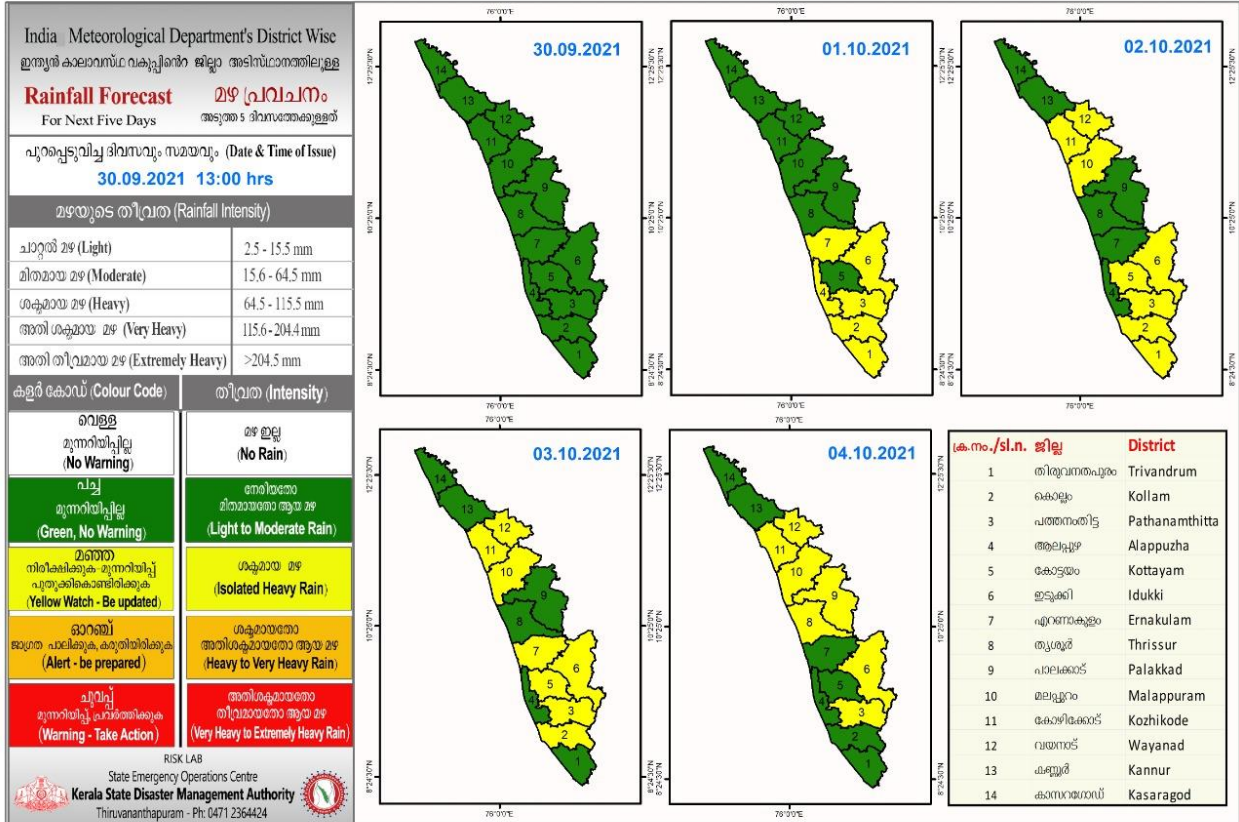

RAINFALL

KSEB RESERVOIR STATISTICS

അലേർട്ട് നിലനിൽക്കുന്ന കേരളത്തിലെ പ്രധാന അണക്കെട്ടുകളിലെ (KSEB) ദിവസേനയുള്ള ജലനിരപ്പ് സംബന്ധിച്ചുള്ള വിവരം
30/09/2021, 11 AM
Daily Water Levels Details of Main Power Generation Dams with Alert (KSEB) in Kerala

No.നം.	Reservoir അണക്കെട്ട്	District ജില്ല	നിലവിലെ ജലനിരപ്പ് Water Level as on date (m)	Colour Code (Today's Alert)	പുറത്ത് വിടുന്ന വെള്ളം Spill (cumecs)
1	പൊരിങ്ങൽകുത്ത് Poringalkuthu	Thrissur തൃശൂർ	419.50	Red	18.21
2	കുണ്ടള Kundala	ഇടുക്കി Idukki	1757.90	Red	0.69
3	ഷോളയാർ Sholayar	തൃശൂർ Thrissur	2661.30 ft	Red	0.00
4	മാട്ടുപ്പെട്ടി Mattupetti	ഇടുക്കി Idukki	1597.200	Orange	0.0
5	കക്കി(ആനത്തോട്) Kakki (Anathodu)	പത്തനംതിട്ട Pathanamthitta	976.16	Orange	0.00
6	മുഴിയാർ Muzhiyar	പത്തനംതിട്ട Pathanamthitta	188.85	Yellow	10.38